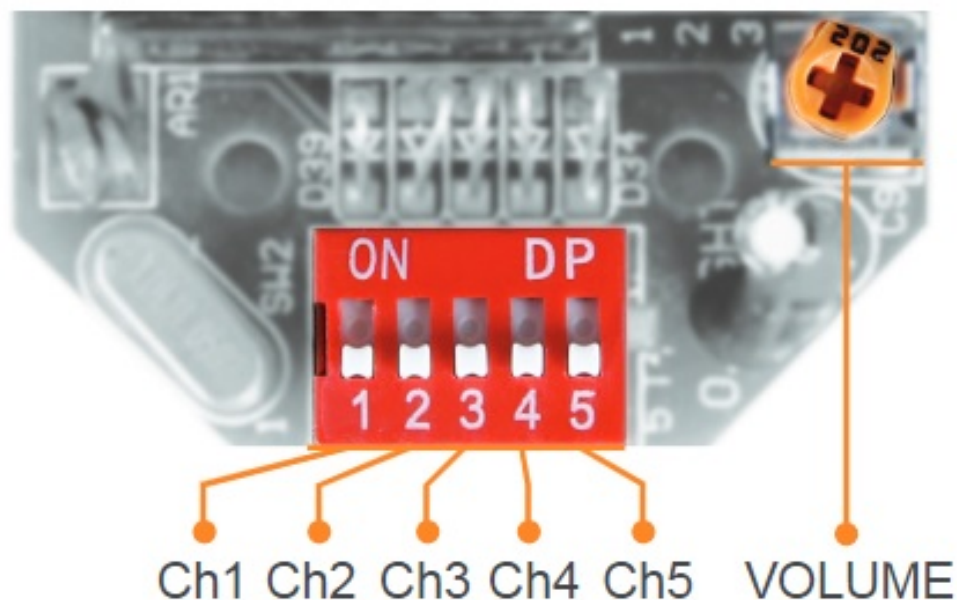

MEGASENSOR

PRODUTOS EM FOCO

SINALEIROS - OFFSHORE