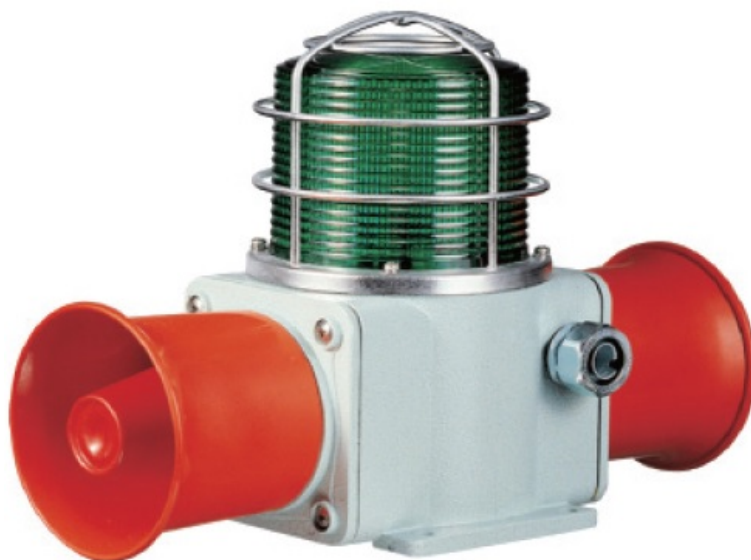

Série MS - SCDW

Série MS - SHD2L

MEGA SP Comércio de Sensor Eireli – ME
Endereço comercial: Av. Guapira, 1823 – (Loja BMV) – Bairro Tucuruvi
CEP 02265-002 – São Paulo – SP – Brasil
Telefone: 11-3938-5313 – Mobile/WhatsApp: 11-97162-7722
E-mail: vendas@megasensor.com.br