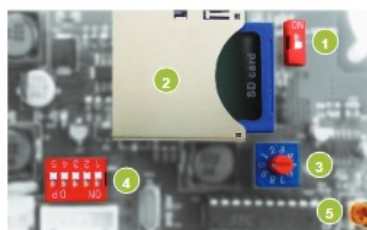

MEGASENSOR

PRODUTOS EM FOCO

SINALEIROS - OFFSHORE

Série MS - QWCD35T

- 1 Sound selection switch
- 2 Volume

- 1 Sound setting switch
- 2 MP3 playable SD Card
- 3 Play mode setting switch
- 4 Sound select switch
- 5 Volume