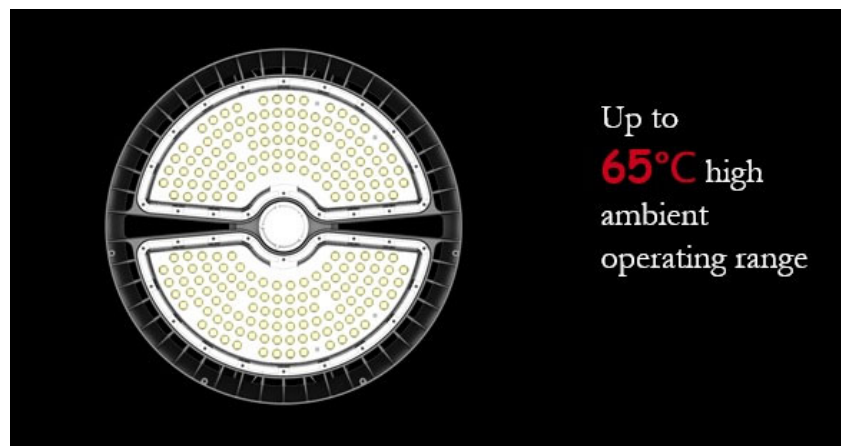

ACE LED LIGHT

*Tamanho maior: largura 83 mm, altura 68 mm
Caixa de alumínio: permite melhor dissipação de calor e vida útil mais longa do que a caixa de plástico.*

Outras marcas

Tamanho pequeno com caixa de plástico, baixa dissipação de calor

ACE LED LIGHT

Manutenção sem ferramentas, fácil de instalar.

Outras marcas

Parafusos para abrir as tampas

ACE LED LIGHT

Plug & play sensor de movimento, instale e remova em 3 segundos no local. Controle remoto ou com ZigBee (WiFi) e controlado por telefone celular.

Outras marcas

Sensor de movimento externo, equilíbrio ruim, fio exposto.

Distribuidor Brasil

SÉRIE CACTUS – MS-CHB – 110.000 LUMENS

Used as **Flood Light**
and **High Mast Light**

MEGA SP Comércio de Sensor Eireli – ME
Endereço: Rua Liliental, 247 - Bairro Pq. Edu Chaves
CEP 02231-000 – São Paulo – SP – Brasil
Telefone: 11-3938-5313 – Mobile/WhatsApp: 11-97162-7722
E-mail: vendas@megasensor.com.br

SÉRIE ITALY DESIGN – DUST FREE – WATERPROOF

8.500 ~ 40.800 LUMENS

Smooth Body

Sleek construction allows for easy clean-up and prevents the accumulation of dust and water.

Different applications, different choices