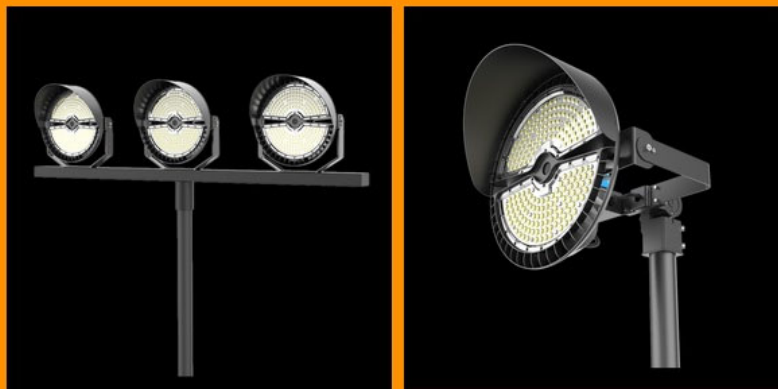

ACE LED LIGHT

*Tamanho maior: largura 83 mm, altura 68 mm
Caixa de alumínio: permite melhor dissipação de calor e vida útil mais longa do que a caixa de plástico.*

Outras marcas

Tamanho pequeno com caixa de plástico, baixa dissipação de calor

ACE LED LIGHT

Manutenção sem ferramentas, fácil de instalar.

Outras marcas

Parafusos para abrir as tampas

ACE LED LIGHT

Plug & play sensor de movimento, instale e remova em 3 segundos no local. Controle remoto ou com ZigBee (WiFi) e controlado por telefone celular.

Outras marcas

Sensor de movimento externo, equilíbrio ruim, fio exposto.

Distribuidor Brasil

SÉRIE CACTUS – MS-CHB – 110.000 LUMENS

Used as **Flood Light**
and **High Mast Light**

MEGA SP Comércio de Sensor Eireli – ME
Endereço: Rua Liliental, 247 - Bairro Pq. Edu Chaves
CEP 02231-000 – São Paulo – SP – Brasil
Telefone: 11-3938-5313 – Mobile/WhatsApp: 11-97162-7722
E-mail: vendas@megasensor.com.br

SÉRIE ITALY DESIGN – DUST FREE – WATERPROOF

8.500 ~ 40.800 LUMENS

Smooth Body

Sleek construction allows for easy clean-up and prevents the accumulation of dust and water.

Different applications, different choices